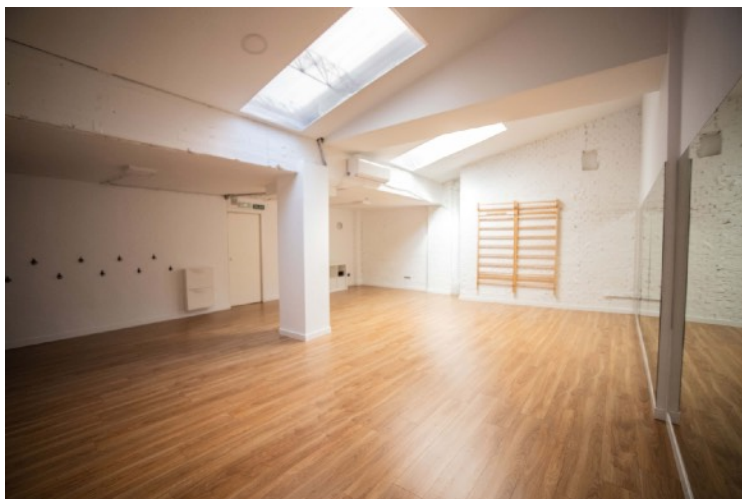

NUESTRA SEGUNDA SALA, EN LA PRIMERA PLANTA, TIENE 55 M2 Y DE 2,5 A 3,5 METROS DE ALTURA.

- Suelo de tarima de madera maciza.
- Luz natural y luz artificial led en 8 puntos.
- Altavoz con conexión mini-jack.
- Aire acondicionado frío-calor
- Percheros y zapatero.
- Espejos de 1,90 de altura.
- 4 toma corrientes distribuidos en 3 puntos distintos de la sala.